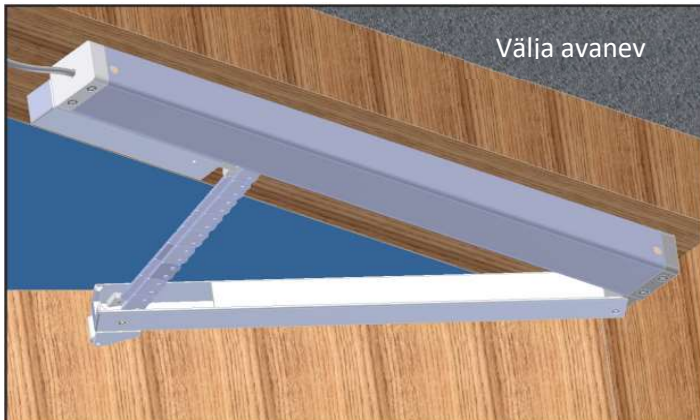

Välja avanev