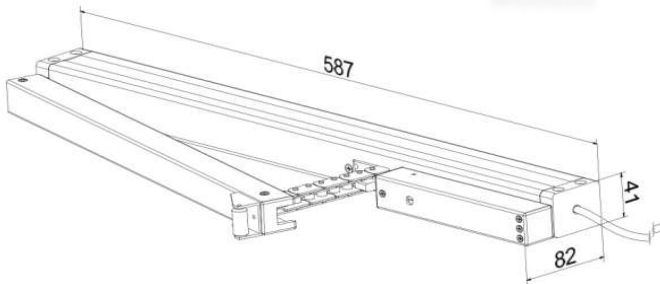

Tootekirjeldus:

- Kõikidele ustele
- Kompaktne ning elegantne disain
- Sisseehitatud ülekoormuse kaitse
- Toitepinge: 24/48VDC
- 2-sooneline ahela kontroll
- Kuni 500N jõud keti sisenemispunktis
- 600mm keti pikkus
- Soft close funktsioon (aeglustatud sulgemine)
- 2,5m silikoonkaabel
- Anodeeritud alumiiniumist korpus
- Testitud vastavalt EN12101-2

318061

Elektriline Uksemootor - kettajam

HCV Door 24/48VDC

Tootekood	Mudel	Lükke jõud	Tõmbe jõud	Toide	Avamine	Sulgumisjõud	Kaitse	Temp. °C	Kiirus mm/s		Mõõdud PxLxK mm
									Vent.	Suits.	
318061	HCV Door 500N / 600mm	500N	500N	24VDC / 1,4A 48VDC / 0,7A	90°	2000N	IP32	-25° ... +75°	7	10	587x82x41

Mõõdud

Sisse avanev

Välja avanev

Sisse avanev