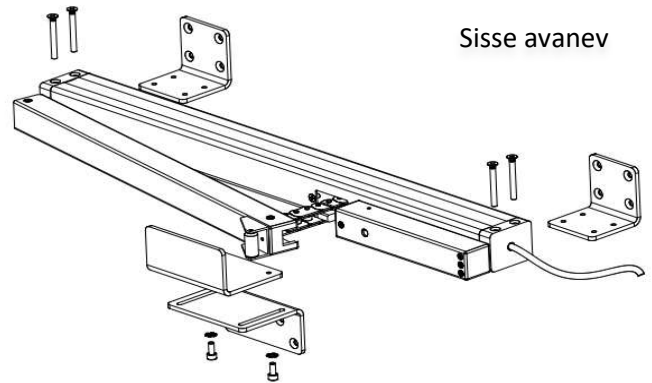

Tootekirjeldus:

- Kõikidele ustele
- Kompaktne ning elegantne disain
- Sisseehitatud ülekoormuse kaitse
- Toitepinge: 24/48VDC
- 2-sooneline ahela kontroll
- Kuni 500N jõud keti sisenemispunktis
- 600mm keti pikkus
- Soft close funktsioon (aeglustatud sulgemine)
- 2,5m silikoonkaabel
- Anodeeritud alumiiniumist korpus
- Testitud vastavalt EN12101-2

318061

Elektriline Uksemootor - kettajam

HCV Door 24/48VDC

Tootekood	Mudel	Lükke jõud	Tõmbe jõud	Toide	Avamine	Sulgumisjõud	Kaitse	Temp. °C	Kiirus mm/s		Mõõdud PxLxK mm
									Vent.	Suits.	
318061	HCV Door 500N / 600mm	500N	500N	24VDC / 1,4A 48VDC / 0,7A	90°	2000N	IP32	-25° ... +75°	7	10	587x82x41

Kinnituskronsteinid ja lisatarvikud

Tootekood	Nimetus
390061	Kronsteinid HCV Door kettajamile - sisse avanev
390062	Kronsteinid HCV Door kettajamile - välja avanev
40009	Silikoon diodid 1000V/10A. elektrilisele ukسلukule
CFD32333	LIP6 HCV Door - 7 sekundiline viide elektrilise luku ning ukse avamise vahel

Mõõdud

Sisse avanev

Välja avanev

Sisse avanev